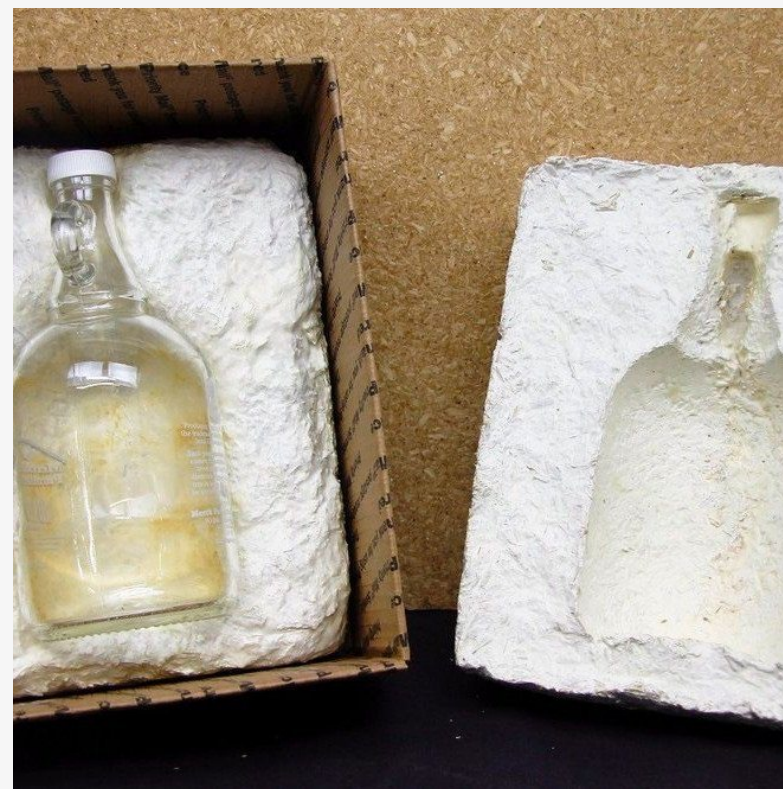

+

+

=

Ανακύκλωση

Σε συνεργασία με τους αγρότες, ξεκινάμε με φυσικές ίνες, υλικά έτοιμα για εισαγωγή στα κύτταρα μυκηλίου.

Μυκήλιο

Είναι ένα απίστευτο ζωντανό δίκτυο λεπτών μυκητιακών ριζών, το οποίο καθαρίζει τη γη.

Σχεδιασμός

Με το μυκήλιο, μέσα σε περιβαλλοντικά ελεγχόμενο σύστημα ανάπτυξης, χρειάζονται μόλις 7 ημέρες για να δημιουργηθεί η συσκευασία.

MycoComposite™

Είναι ένα υλικό υψηλής απόδοσης, ανταγωνιστικό ως προς το κόστος σε σχέση με τα συμβατικά διογκωμένα αφρώδη πολυμερή.

ΣΥΣΚΕΥΑΣΙΕΣ

Συσκευασίες

Brewdogofficial

Συσκευάζεται η πιο βιώσιμη μπύρα του κόσμου! Δύο μπουκάλια 375ml (Scottish Sour Ale) σε συσκευασία μυκηλίου, βιοδιασπώμενη πλήρως μετά τη χρήση της, στο σπίτι.

Συσκευασίες