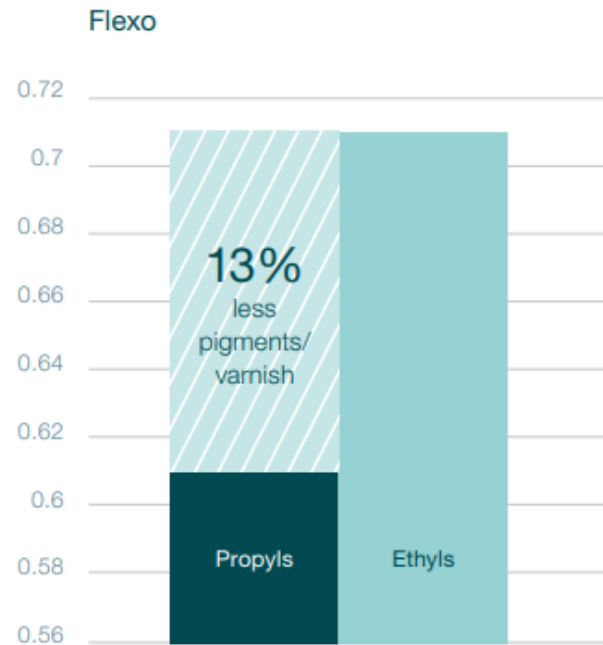

Η ΒΙΟΜΗΧΑΝΙΑ ΕΚΤΥΠΩΣΗΣ ΚΑΙ ΤΑ ΝΕΑ ΕΥΡΩΠΑΪΚΑ ΔΕΔΟΜΑΝΑ

- Η πλειονότητα των καταναλωτικών συσκευασιών που πωλούνται στην ΕΕ είναι τυπωμένη
- Ο τρέχων στόχος μείωσης των εκπομπών CO₂ κατά 40% έως το 2030 θα αυξηθεί σε 50 ή 55%
- Εφαρμογή διαδικασίας Cradle to Cradle

ΜΕΛΑΝΙΑ ΜΕ ΒΑΣΗ ΤΟΝ ΔΙΑΛΥΤΗ

- Μονάδα διαχείρισης μελανιών συγκεντρώνει τα επιστρεφόμενα μελάνια σε νέα μείγματα, εξαλείφοντας τα απορρίμματα μελανιού.
- Χρήση της ποσότητας του μελανιού που χρειάζεται και όχι παραπάνω

ΜΕΛΑΝΙΑ ΜΕ ΒΑΣΗ ΤΟΝ ΔΙΑΛΥΤΗ

- Επιτυγχάνεται η μείωση στην κατανάλωση των διαλυτών
- Διατηρείται ή και βελτιώνεται η ποιότητα της εκτύπωσης ιδιαίτερα στην χρωματική απόδοση

ΜΕΛΑΝΙΑ ΜΕ ΒΑΣΗ ΤΟΝ ΔΙΑΛΥΤΗ

ΜΕΛΑΝΙΑ ΜΕ ΒΑΣΗ ΤΟ ΝΕΡΟ