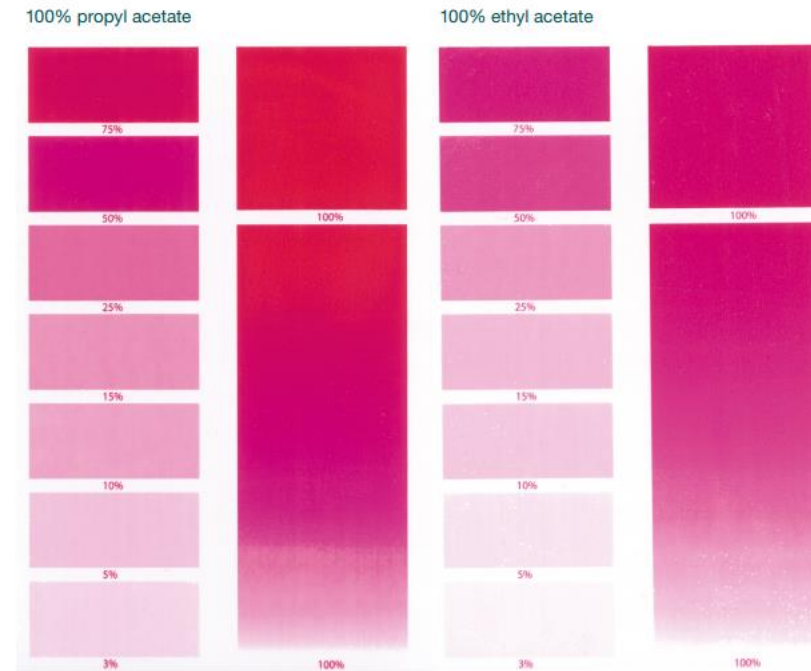

ΜΕΛΑΝΙΑ ΜΕ ΒΑΣΗ ΤΟΝ ΔΙΑΛΥΤΗ

- Μονάδα διαχείρισης μελανιών συγκεντρώνει τα επιστρεφόμενα μελάνια σε νέα μείγματα, εξαλείφοντας τα απορρίμματα μελανιού.
- Χρήση της ποσότητας του μελανιού που χρειάζεται και όχι παραπάνω

ΜΕΛΑΝΙΑ ΜΕ ΒΑΣΗ ΤΟΝ ΔΙΑΛΥΤΗ

- Επιτυγχάνεται η μείωση στην κατανάλωση των διαλυτών
- Διατηρείται ή και βελτιώνεται η ποιότητα της εκτύπωσης ιδιαίτερα στην χρωματική απόδοση

ΜΕΛΑΝΙΑ ΜΕ ΒΑΣΗ ΤΟΝ ΔΙΑΛΥΤΗ

ΜΕΛΑΝΙΑ ΜΕ ΒΑΣΗ ΤΟ ΝΕΡΟ