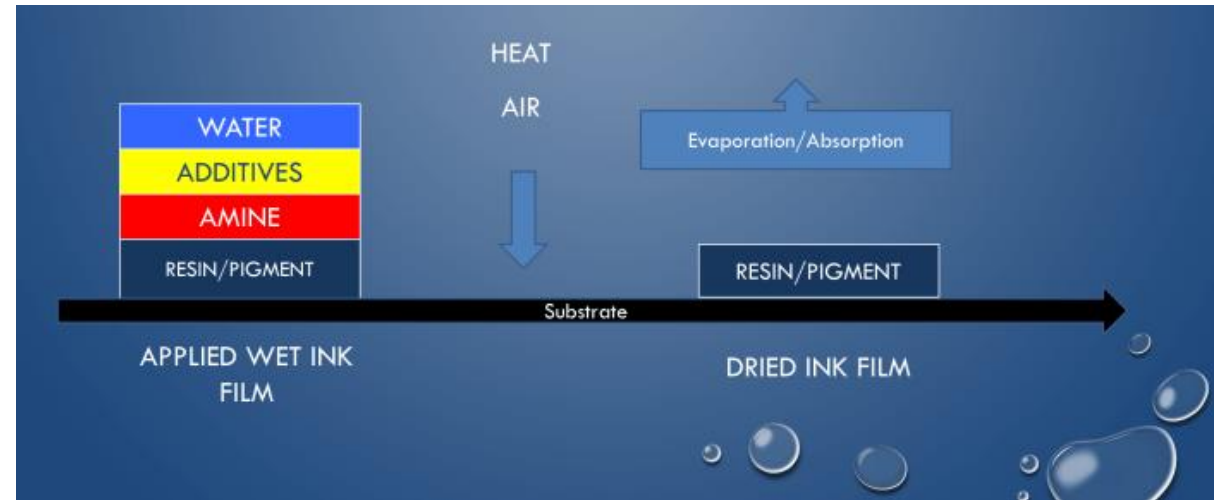

ΜΕΛΑΝΙΑ ΦΛΕΞΟΓΡΑΦΙΑΣ ΠΟΥ ΧΡΗΣΙΜΟΠΟΙΟΥΝΤΑΙ ΕΥΡΕΩΣ

- Μελάνια με βάση τον διαλύτη
- Μελάνια με βάση το νερό