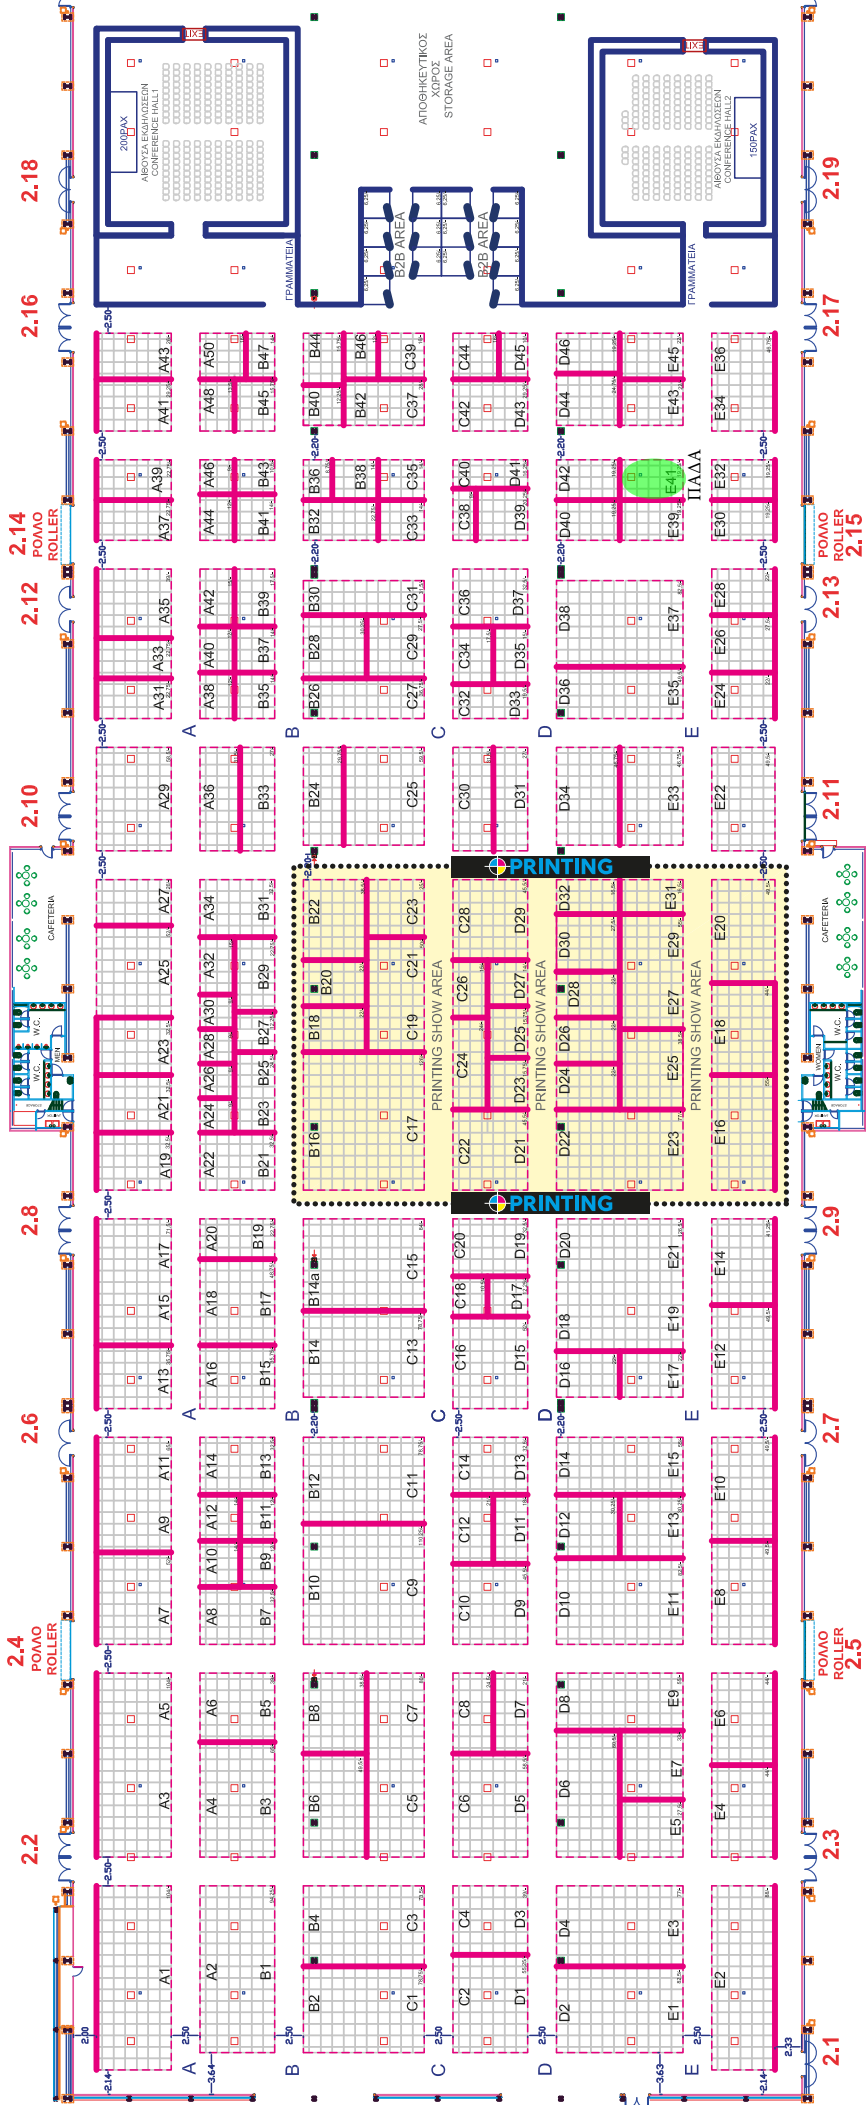

## ΕΠΙΦΑΝΕΙΕΣ ΠΕΡΙΠΤΕΡΩΝ/ STAND SURFACES

Αρ.Περιπ. Stand No.	m2	Αρ.Περιπ. Stand No.	m2	Αρ.Περιπ. Stand No.	m2
A1	104	B24	29,75	D14-E15	55
A2-B1	94,25	B26-C27	36,75	D16	22
A3-A5	104	B27	12,25	D17	12,25
A4-B3	65	B28	30,25	D18-D20	
A6-B5	39	B29	22,75	E19-E21	126,5
A7	52	B30-C31	31,5	D22-E23	77
A8-B7	32,5	B32	22,75	D23	15,75
A9-A11	65	B33	27	D24	22
A10	14	B35	14	D25	15,75
A12	14	B36	8,75	D26	22
A13	35,75	B37	14	D27	14
A14-B13	32,5	B38	14	D28	22
A15-A17	71,5	B39	17,5	D30	27,5
A16-B15	35,75	B40	12,25	D31	27
A18-B17	48,75	B41	14	D32	16,5
A19	32,5	B42-C37	28	D34	46,75
A20-B19	22,75	B43	10,5	D35	15
A21	32,5	B44	15,75	D36-E35	49,5
A22-B21	32,5	B45	15,75	D38-E37	82,5
A23	32,5	B46	12	D39	20,25
A24	9	B47	14	D40	19,25
A25	52	C2-D1	55,25	D42	19,25
A26	9	C4-D3	39	D44	24,75
A27	26	C6-D5	58,5	D45	10
A28	9	C5-C7	80	D46	19,25
A29	58,5	C8	24,5	E2	88
A30	9	C10-D9	45,5	E4	44
A31	22,75	C12	21	E5	27,5
A32	15	C14-D13	32,5	E6	44
A33	22,75	C16-D15	52	E7	33
A34-B31	32,5	C18	10,5	E8	49,5
A35	39	C19-C21	50	E10	49,5
A36	31,5	C20-D19	32,5	E12	49,5
A37	22,75	C22-D21	45,5	E13	30,25
A38	12	C23	25	E14	41,25
A39	22,75	C24	24	E16	55
A40	12	C25	59,5	E17	22
A41	29,25	C26	15	E18	44
A42	15	C28-D29	45,5	E20	49,5
A43	26	C29	27,5	E22	49,5
A44	12	C30	31,5	E24	22
A46	9	C32-D33	19,5	E25	38,5
A48	13,5	C33	14	E26	27,5
A50	16	C34	17,5	E27-E29	55
B2-C1	78,75	C35	14	E28	22
B4-C3	73,5	C36-D37	32,5	E30	19,25
B6	49,5	C38	9	E31	16,5
B8	38,5	C39	16	E32	19,25
B9	12	C40-D41	16,25	E33	46,75
B10-C9	110,25	C42-D43	29,25	E34-E36	46,75
B11	12	C44	16	E39	19,25
B12-C11	78,75	D2-E1	82,5	E41	19,25
B14-C13	78,75	D4-E3	77	E43	22
B14a-C15	84	D6	60,5	E45	22
B16-C17	126	D7	21		
B18	22	D8-E9	55		
B20	22	D10-E11	82,5		
B22	38,5	D11	18		
B23-B25	24,5	D12	30,25		

ΚΑΘΑΡΟ ΕΛΕΥΘΕΡΟ ΥΨΟΣ ΑΙΘΟΥΣΑΣ HALL'S CLEAR HEIGHT **7.00m**

◀◀ ΠΡΟΣ / TO HALL 1      ΕΙΣΟΔΟΣ / ΕΞΟΔΟΣ ENTRANCE / EXIT      ΕΙΣΟΔΟΣ / ΕΞΟΔΟΣ ENTRANCE / EXIT      ΠΡΟΣ / TO HALL 3 ▶▶